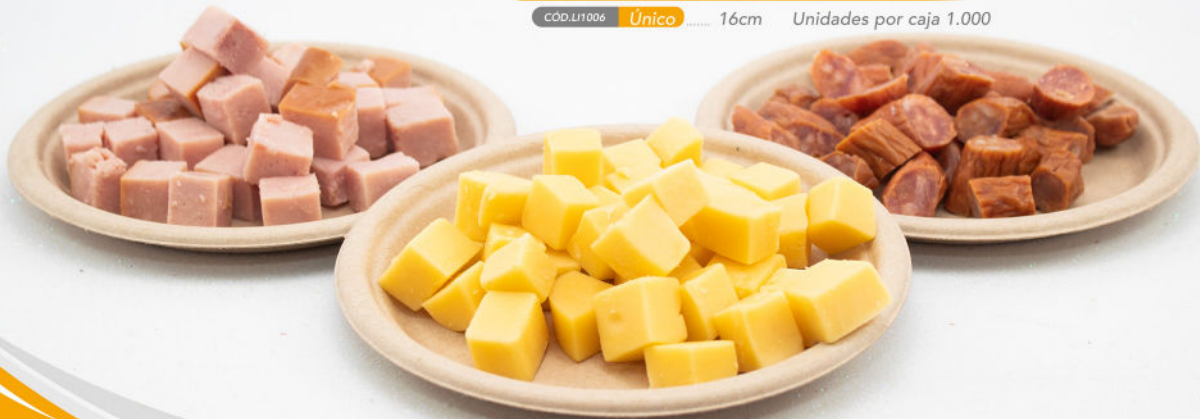

# Platos pequeños 6" Redondos

Productos responsables con el medio ambiente y se degradan fácilmente.

Referencia Dimensiones Ancho

CÓD.LI1006

Único

..... 16cm

Unidades por caja 1.000